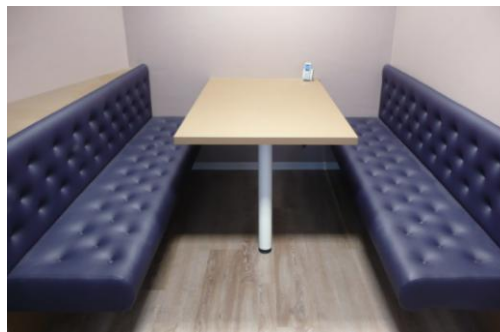

## ZITELEMENTEN

Zitelementen voor wachtkamer of ontmoetingsruimte.  
Op maat gemaakt in nis of tegen ronde wand.  
Uitvoering in kunstleer of stof naar keuze.

**WSM**<sup>o</sup>  
VAN WARMERDAM  
SPECIAAL MEUBILAIR