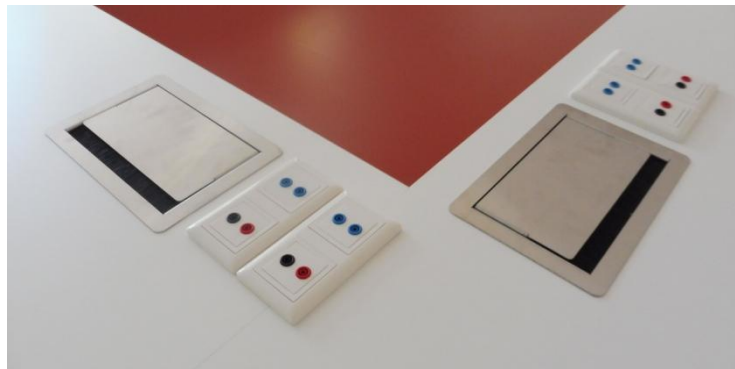

WSM^o
VAN WARMERDAM
SPECIAAL MEUBILAIR

Faradaystraat 1
4004 JZ Tiel
T +31 (0) 344 72 28 00
info@wsm.nl
www.wsm.nl

bijzonder bestendig